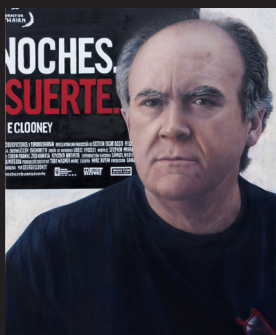

# Charo Rolland

2 febrero - 2 de abril 2012

DI CINTI VILLALON  
PROYECTO ARTISTICO

[www.artedv.com](http://www.artedv.com)

2011 Jose Luis.

2006 Garrafa con hojas.

El Proyecto Artístico DeCinti Villalón  
Tiene el agrado de invitarles  
a la inauguración de la muestra  
retrospectiva de la obra de

## Charo Rolland

que se realizará  
el 2 de febrero de 2012 a las 20.30 h  
Duración

La muestra permanecerá abierta  
desde el 2 de febrero al 2 de abril de 2012

Dirección

Calle Santa Feliciano 19 28010 Madrid (Metro  
iglesia) Tel. 915913753